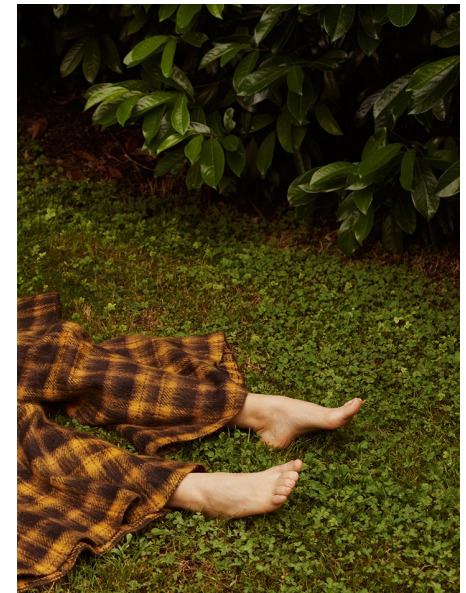

## ANINE VAN VELZEN

Height 5'10"/178cm Bust 31.5"/80cm Waist 23.5"/60cm Hips 35"/89cm  
Dress 4 US/34 EU/8 AUS Shoe 9 US/40 EU/6.5 UK Hair Blonde Eyes Blue